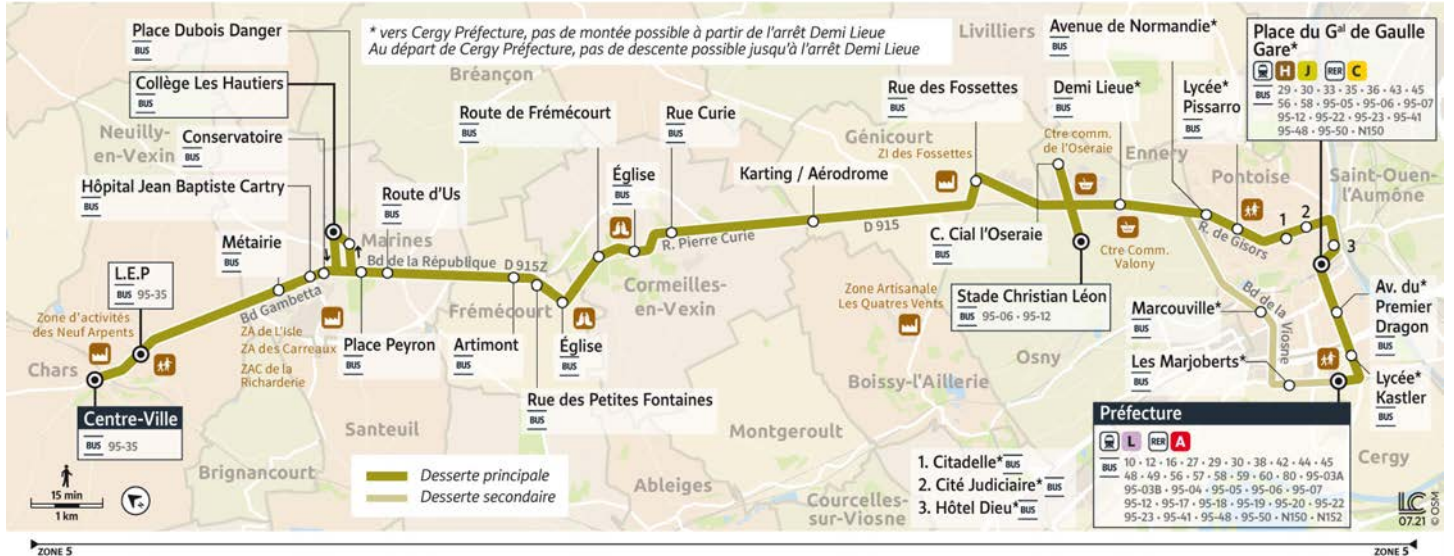

95-08

CHARS Centre ville → CERGY Préfecture

Horaires valables du 18 juillet 2022 au 4 septembre 2023

Ne circule pas les dimanches et jours fériés.