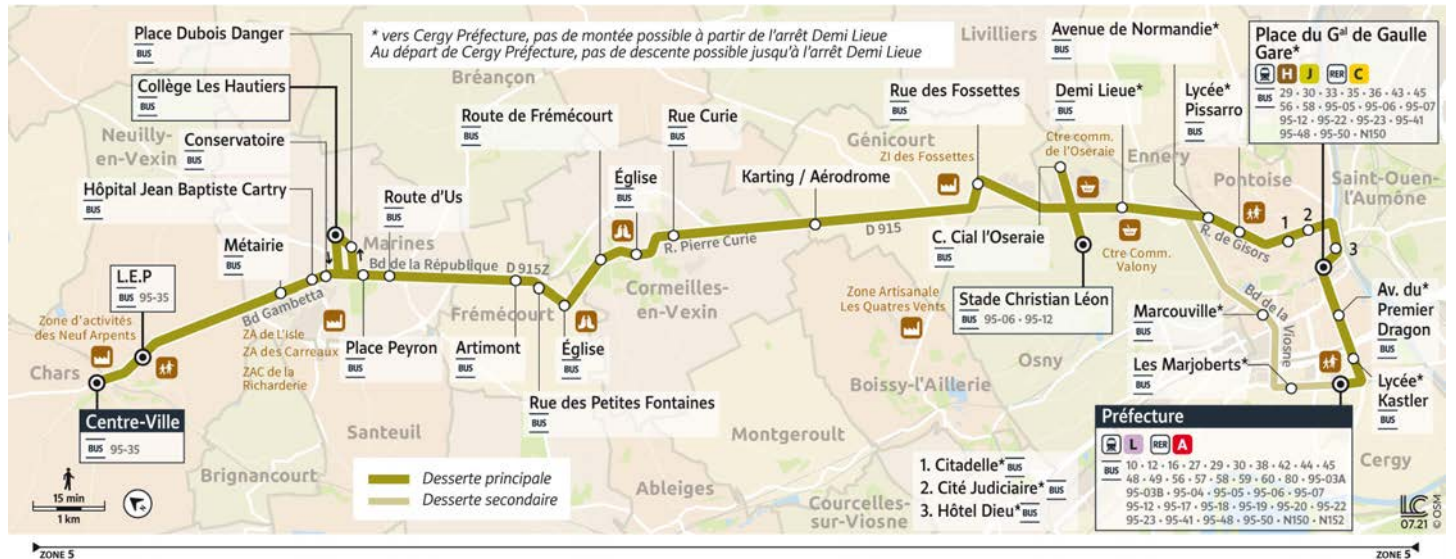

95-08

CHARS Centre ville → CERGY Préfecture

Horaires valables du 18 juillet 2022 au 4 septembre 2023

Ne circule pas les dimanches et jours fériés.

Du lundi au vendredi

CHARS	Centre Ville	04:54	05:24	06:05	06:25	06:35	06:55	07:01	07:21		07:29	07:50	07:58	08:19	08:31	
	L.E.P.	04:55	05:25	06:06	06:26	06:36	06:56	07:02	07:22		07:30	07:51	07:59	08:20	08:32	
MARINES	Métairie	04:57	05:27	06:09	06:29	06:39	06:59	07:05	07:25		07:33	07:54	08:02	08:23	08:35	
	Hôpital Jean Baptiste Cartry	04:59	05:29	06:10	06:30	06:40	07:00	07:06	07:26		07:34	07:55	08:03	08:24	08:36	
	Conservatoire	05:00	05:30	06:11	06:31	06:41	07:01	07:07	07:27		07:35	07:56	08:04	08:25	08:37	
	Place Dubois Danger	05:01	05:31	06:13	|	06:43	|	07:09	|		07:37	|	08:06	|	08:39	
	Collège Les Hautiers	05:03	05:33	06:15	|	06:45	|	07:11	|	07:37	07:39	07:39	|	08:08	|	08:41
	Place Peyron	05:07	05:37	06:18	06:32	06:48	07:02	07:14	07:29	07:40	07:42	07:43	07:58	08:12	08:27	08:44
	Route d'Us	05:07	05:37	06:19	06:33	06:49	07:03	07:15	07:30	07:41	07:43	07:44	07:59	08:13	08:28	08:45
FRÉMÉCOURT	Artimont	05:11	05:41	06:23	06:37	06:53	07:07	07:19	07:33	07:44	07:46	07:48	08:02	08:17	08:31	08:48
	Rue des Petites Fontaines	05:11	05:41	06:23	|	06:53	|	07:19	|	07:45	07:47	07:48	|	08:17	|	08:49
	Église	05:12	05:42	06:24	|	06:54	|	07:20	|	07:46	07:48	07:49	|	08:18	|	08:50
CORMEILLES-EN-VEXIN	Route de Fremecourt	05:14	05:44	06:26	06:39	06:56	07:09	07:22	07:35	07:48	07:50	07:51	08:04	08:20	08:33	08:53
	Église	05:15	05:45	06:27	06:40	06:57	07:10	07:23	07:37	07:50	07:52	07:52	08:06	08:21	08:35	08:54
	Rue Curie	05:17	05:47	06:29	06:42	06:59	07:12	07:25	7:39	07:52	07:54	07:54	08:08	08:23	08:37	08:56
GÉNICOURT	Karting / Aérodrome	05:20	05:50	06:31	06:44	07:02	07:14	07:28	07:41	07:55	07:57	07:57	08:10	08:26	08:39	08:58
	Rue des Fossettes	05:25	05:55	06:35	|	07:06	|	07:32	|	08:00	08:02	08:02	|	08:31	|	09:03
OSNY	Stade Christian Léon	05:29	06:00	06:39	|	07:10	|	07:36	|	08:05	08:07	08:06	|	08:35	|	09:08
	Centre Commercial l'Oseraie	05:30	06:01	06:40	|	07:11	|	07:37	|	08:06	08:08	08:07	|	08:37	|	09:09
	Demi Lieue	05:32	06:03	06:42	06:48	07:13	07:18	07:39	07:46	08:08	08:10	08:09	08:15	08:39	08:44	09:11
PONTOISE	Avenue de Normandie	05:34	06:05	06:44	|	07:15	|	07:42	|	08:11	08:13	08:12	|	08:42	|	09:14
	Lycée Pissarro	05:35	06:06	06:45	|	07:16	|	07:43	|	08:13	08:15	08:13	|	08:43	|	09:16
	Citadelle	05:37	06:08	06:47	|	07:18	|	07:45	|	08:16	08:18	08:15	|	08:45	|	09:18
	Cité Judiciaire	05:38	06:09	06:48	|	07:19	|	07:47	|	08:19	08:21	08:17	|	08:46	|	09:19
	Hôtel-Dieu	05:39	06:11	06:50	|	07:21	|	07:49	|	08:22	08:24	08:19	|	08:49	|	09:22
	Place du Gal de Gaulle Gare	05:41	06:12	06:52	|	07:23	|	07:52	|	08:25	08:27	08:22	|	08:51	|	09:24
CERGY	Avenue du Premier Dragon	05:45	06:16	06:56	|	07:27	|	07:56	|			08:26	|	08:56	|	09:29
	Lycée Kastler	05:46	06:18	06:57	|	07:28	|	07:58	|			08:28	|	08:57	|	09:30
PONTOISE	Marcouville	|	|	|	06:50	|	07:20	|	07:49		|	08:18	|	08:47	|	
CERGY	Les Marjoberts	|	|	|	06:53	|	07:23		07:52		|	08:21	|	08:50	|	
	Préfecture	05:46	06:18	06:58	06:56	07:29	07:27	07:59	07:56			08:29	08:25	08:58	08:54	09:31