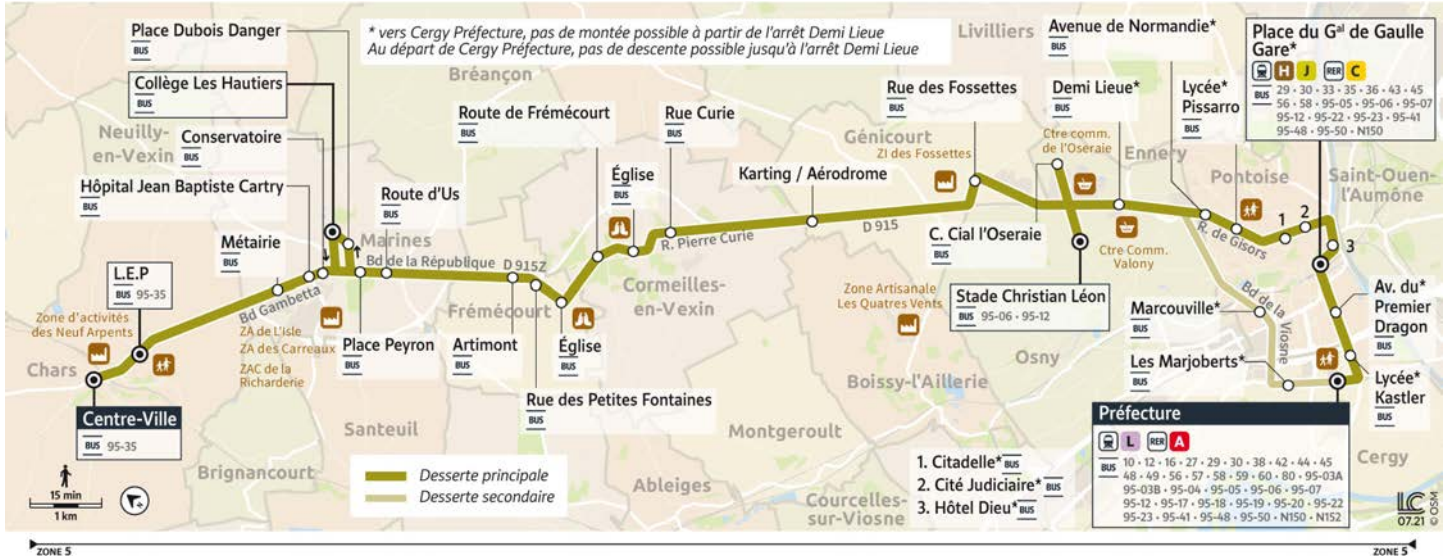

95-08

CERGY Préfecture → CHARS Centre ville

Horaires valables du 18 juillet 2022 au 4 septembre 2023

Ne circule pas les dimanches et jours fériés.